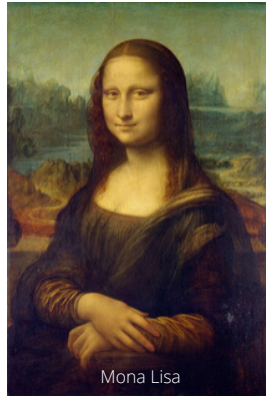

De Kunstenaar: Leonardo Da Vinci

Ik denk dat we de Mona Lisa wel het bekendste portret kunnen noemen van de wereld. Het is geschilderd door Leonardo Da Vinci in het jaar 1503, dat is heel erg lang geleden. Maar nog steeds komen er elke dag duizenden mensen naar het schilderij kijken. Het hangt in het museum, het Louvre, in Parijs in Frankrijk. Leonardo wilde een schilderij maken dat gaat over blij zijn. Daarom schilderde hij de jonge vrouw met een glimlach. Om een portret te schilderen maakte hij eerst een potloodtekening, een schets.

Mona Lisa

Hier is jullie opdracht:

teken een gezicht met
hulplijntjes

Wat heb je nodig:

- een potlood en een gum
- een velletje papier

Wat ga je doen:

- Bekijk het filmpje van Lineke Lijn: <https://youtu.be/yGW8qOOjDRY>
- Probeer de stappen te volgen en teken een gezicht met hulplijntjes.
- Als je wilt kun je de hulplijntjes weggummen als je wilt, maar je mag ze ook best laten staan.
- De eerste keer is het een beetje moeilijk, maak daarom een paar tekeningen en je zal zien dat het steeds beter gaat!
- Maak een foto van elke tekening
- Stuur de foto met je naam, je klas en je school erbij naar inezsmit1@gmail.com ik hoop dat jullie mij héél veel foto's van mooie tekeningen zullen sturen, ik ben benieuwd!!